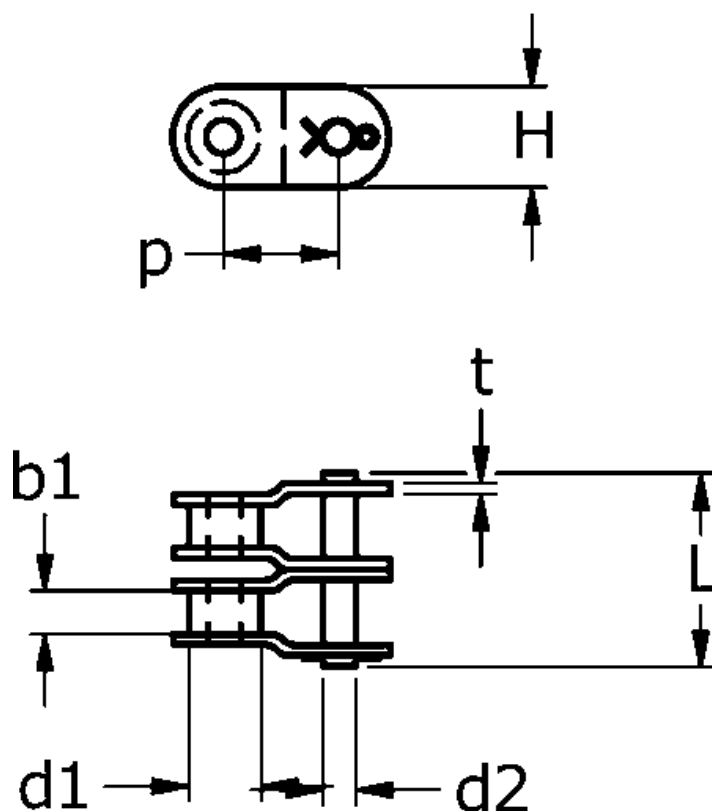

Article number: 61384101020004
Description: Tsubaki 10 B-2 Duplex offset link OL
Neptune. Lambda maintenance free
Note: 10 B-2

Measures

b1 = 9.65
d1 = 10.16
d2 = 5.08
H = 14.7
L = 39.4
P = 15.875
t = 1.5